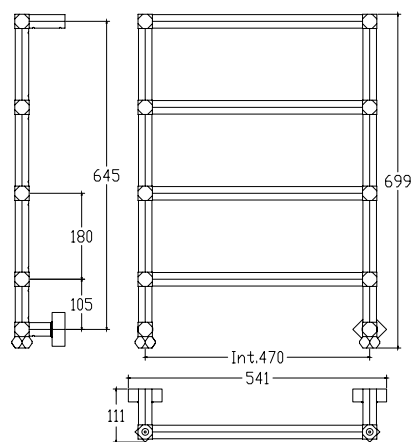

740

VERSIONE ELETTRICA 70W
70W ELECTRIC VERSION
ЭЛЕКТРИЧЕСКАЯ ВЕРСИЯ 70W

SC0740FEBA01..

Già inclusi nell'articolo e disponibili
come ricambi

Already included in the article and available
as spare parts

Уже входит в комплектацию артикула и доступны
как запасные детали

	int. (mm)	int. (inch)	$\Delta T50$ [t.g.]	$\Delta T50$ v	Kg	Lb
watt	470	18,50	200	260	10	22,04
kcal			172	224		
btu			683	888		

Scaldasalviette fisso componibile con tubo
a sezione quadra.

Fixed modular towel warmer with square section
tube.

Стационарный квадратный полотенцесушитель.

Misura del tubo	25x25mm
Modulo aggiuntivo	180mm
Versione combinata	su richiesta
Versione monotubo	disponibile
Montaggio a pavimento	su richiesta
Collegamento standard	raccordo 1/2 M con eccentrico
Aromaterapia	non disponibile
Maniglie Cristalli	non disponibile

Pipe dimension	25x25mm
Additional Module	180mm
Combined Version	on request
Single Tube Version	available
Floor Connection	on request
Standard Connection	union 1/2 M with eccentric
Aromatherapy	not available
Crystal Handle	not available

Диаметр трубы	25x25mm
Дополнительный модуль	180mm
Комбинированный версия:	части под заказ
Однотрубная версия	в наличии
Нижнее подключение	части под заказ
Стандартное соединение	соединение 1/2 M с эксцентриком
Ароматерапия:	недоступен
Ручки Кристаллы	недоступен